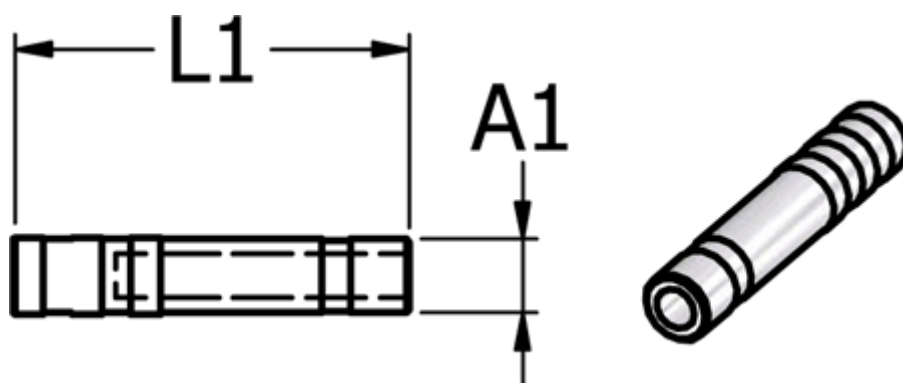

Varenummer: 586758004
Beskrivelse: Metalfitting 758.004 Ø4
Push-in prop

Mål

L1 = 27
Studs A1 = 4